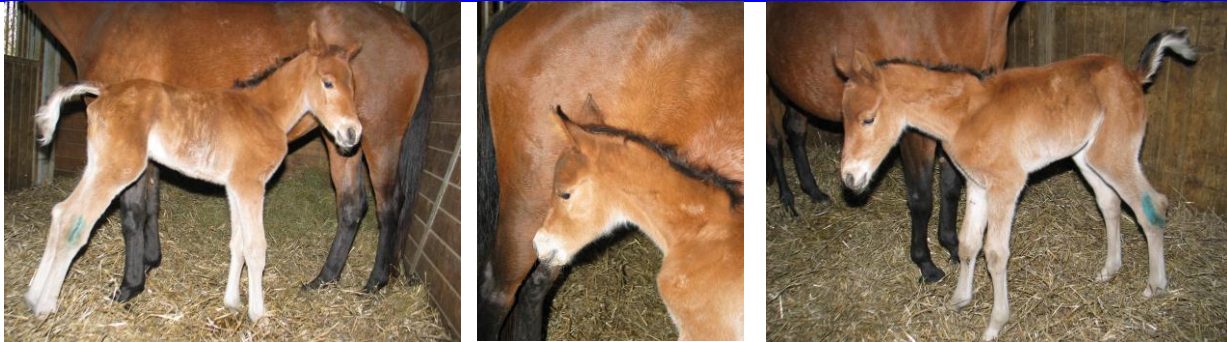

Fialka des Dolines, baie - 13/03/2015 (SCEA Elevage des Dolines)

Basyl Bai 2000 D C. Weiß	Bahadur	<i>Herold</i>	Gazal VII Hera
	Thirza	<i>Bajgala</i> <i>Sulayman</i> <i>Thaya</i>	Ibn Galal O'Bajan I-17 Nasrallah Semira Shagya XXXIX-11 Tobrok-62
Leda de Crouz Bai 1999 F C. & A. Roland	Koheilan III-66	<i>Koheilan III</i>	Koheilan II 45 Rasim I-5
	Harpie de Crouz	<i>346 Tobrok 54</i> <i>Shogun</i> <i>Azanja</i>	Tobrok 248 Gazal I-7 Shagya XXXIX-11 Iлона Daikir Almarah